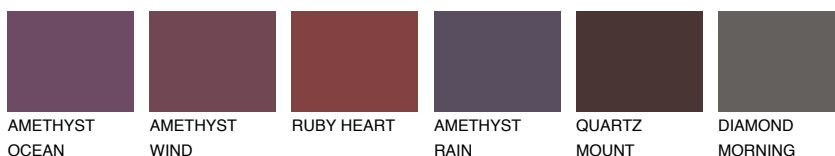

**MALTA4 ML4**42% **TSR** 36%**Kompatibilna boja****BOJE PALETE COLOURS OF NATURE****Boje palete Intense**

Više informacija o žbukama i bojama, možete pronaći na [www.ceresit.hr](http://www.ceresit.hr)