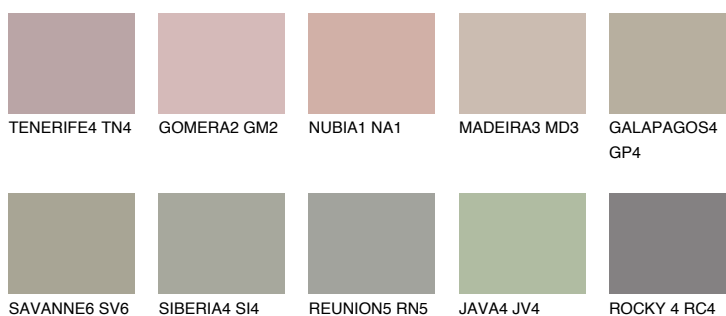

**MALTA4 ML4**● 42% **TSR** 36%**Kompatibilna boja****BOJE PALETE COLOURS OF NATURE****Boje palete Intense**

Više informacija o žbukama i bojama, možete pronaći na www.ceresit.hr