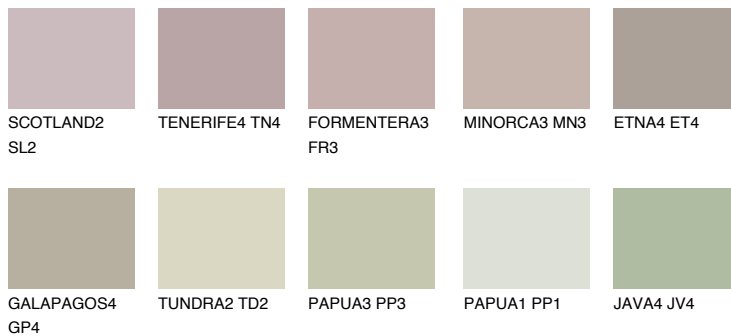

**MALTA3 ML3**☀ 49% **TSR** 44%**Kompatibilna boja****BOJE PALETE COLOURS OF NATURE****Boje palete Intense**

Više informacija o žbukama i bojama, možete pronaći na
www.ceresit.hr