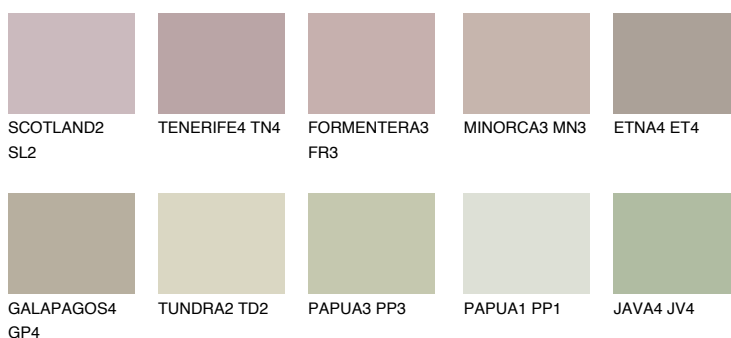

**MALTA3 ML3**49% **TSR** 44%**Kompatibilna boja****BOJE PALETE COLOURS OF NATURE****Boje palete Intense**

Više informacija o žbukama i bojama, možete pronaći na  
[www.ceresit.hr](http://www.ceresit.hr)