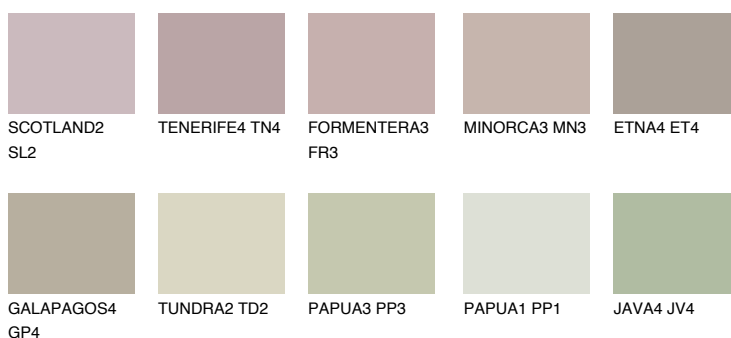


**MALTA3 ML3**49% **TSR** 44%**Kompatibilna boja****BOJE PALETE COLOURS OF NATURE****Boje palete Intense**

Više informacija o žbukama i bojama, možete pronaći na
www.ceresit.hr