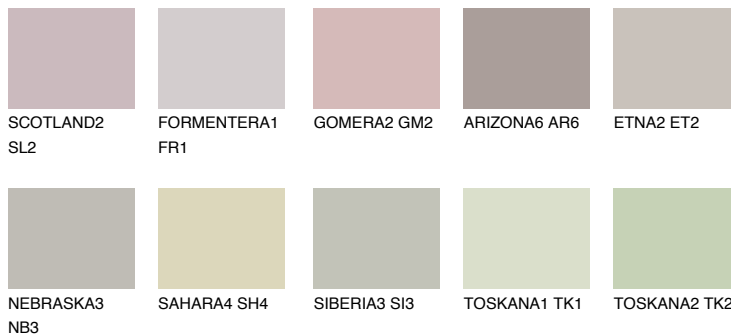


**MALTA2 ML2**54% **TSR** 48%**Kompatibilna boja****BOJE PALETE COLOURS OF NATURE****Boje palete Intense**

Više informacija o žbukama i bojama, možete pronaći na
www.ceresit.hr