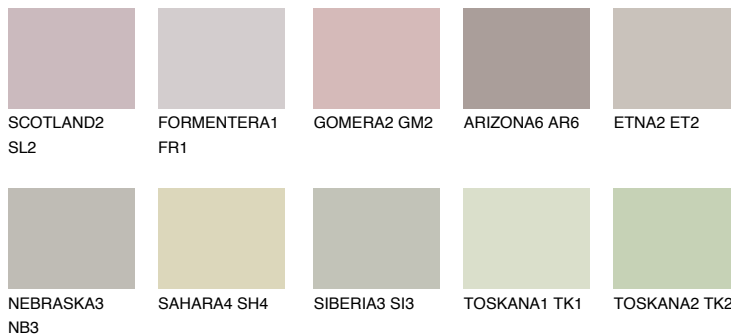

**MALTA2 ML2**54% **TSR** 48%**Kompatibilna boja****BOJE PALETE COLOURS OF NATURE****Boje palete Intense**

Više informacija o žbukama i bojama, možete pronaći na
www.ceresit.hr