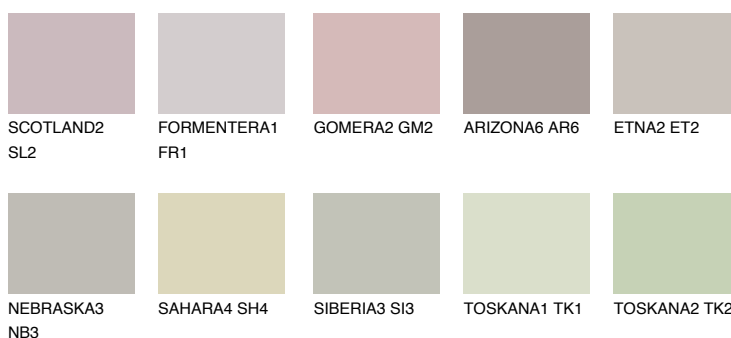


**MALTA2 ML2**54% **TSR** 48%**Kompatibilna boja****BOJE PALETE COLOURS OF NATURE****Boje palete Intense**

Više informacija o žbukama i bojama, možete pronaći na
www.ceresit.hr