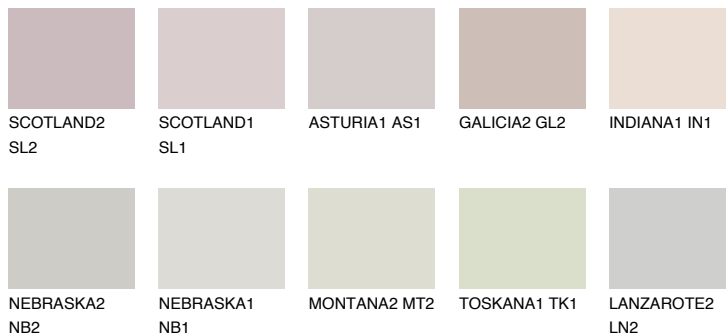

**MALTA1 ML1**62% **TSR** 65%**Kompatibilna boja****BOJE PALETE COLOURS OF NATURE****Boje palete Intense**

Više informacija o žbukama i bojama, možete pronaći na  
[www.ceresit.hr](http://www.ceresit.hr)