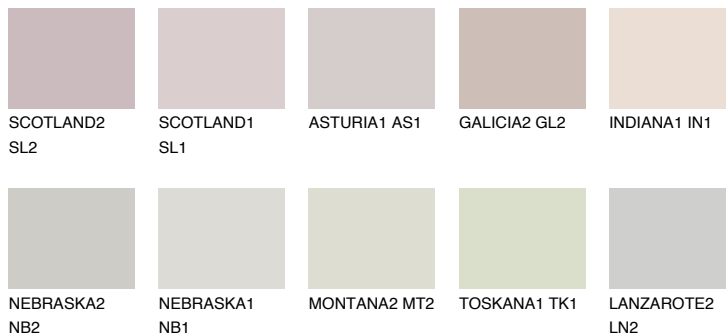

MALTA1 ML162% **TSR** 65%**Kompatibilna boja****BOJE PALETE COLOURS OF NATURE****Boje palete Intense**

Više informacija o žbukama i bojama, možete pronaći na
www.ceresit.hr