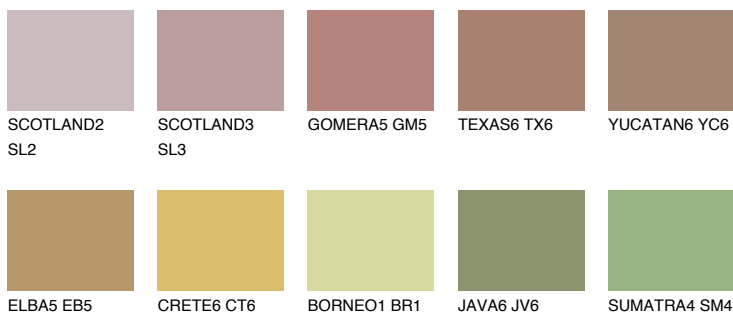

**IBIZA6 IB6**☀ 25% **TSR** 24%**Kompatibilna boja****BOJE PALETE COLOURS OF NATURE****Boje palete Intense**

Više informacija o žbukama i bojama, možete pronaći na
www.ceresit.hr