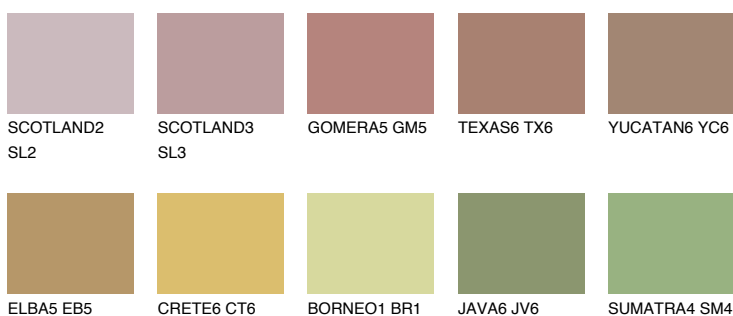

**IBIZA6 IB6**☀ 25% **TSR** 24%**Kompatibilna boja****BOJE PALETE COLOURS OF NATURE****Boje palete Intense**

Više informacija o žbukama i bojama, možete pronaći na
www.ceresit.hr