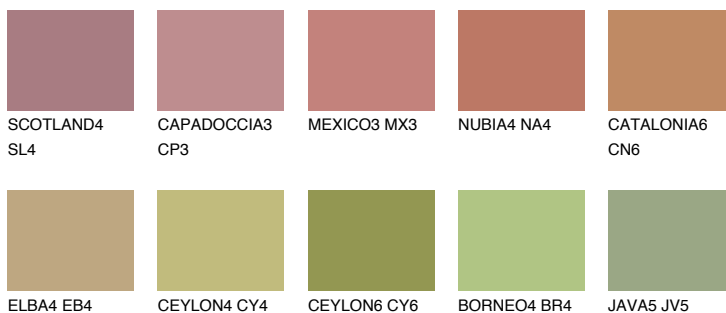

**IBIZA5 IB5**☀ 25% **TSR** 25%**Kompatibilna boja****BOJE PALETE COLOURS OF NATURE****Boje palete Intense**

Više informacija o žbukama i bojama, možete pronaći na  
[www.ceresit.hr](http://www.ceresit.hr)