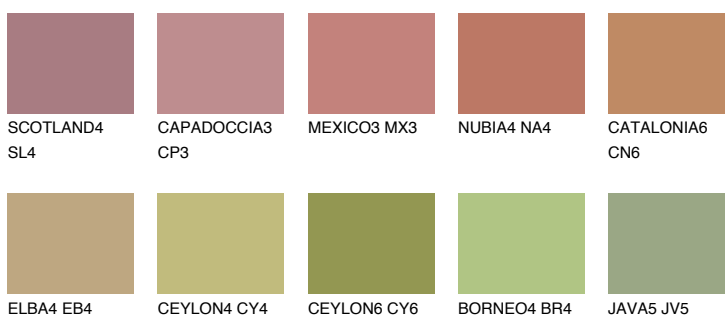

**IBIZA5 IB5**☀ 25% **TSR** 25%**Kompatibilna boja****BOJE PALETE COLOURS OF NATURE****Boje palete Intense**

Više informacija o žbukama i bojama, možete pronaći na
www.ceresit.hr