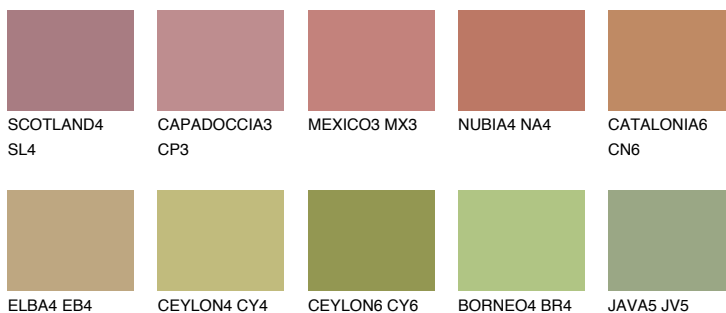

**IBIZA5 IB5**☀ 25% **TSR** 25%**Kompatibilna boja****BOJE PALETE COLOURS OF NATURE****Boje palete Intense**

Više informacija o žbukama i bojama, možete pronaći na
www.ceresit.hr