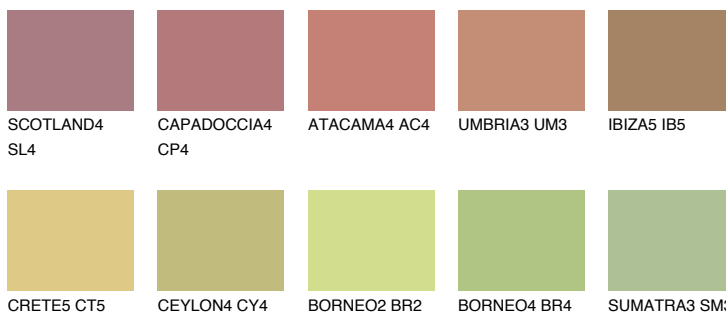

**IBIZA4 IB4**☀ 37% **TSR 37%**

## Kompatibilna boja

### BOJE PALETE COLOURS OF NATURE

### Boje palete Intense

Više informacija o žbukama i bojama, možete pronaći na  
[www.ceresit.hr](http://www.ceresit.hr)