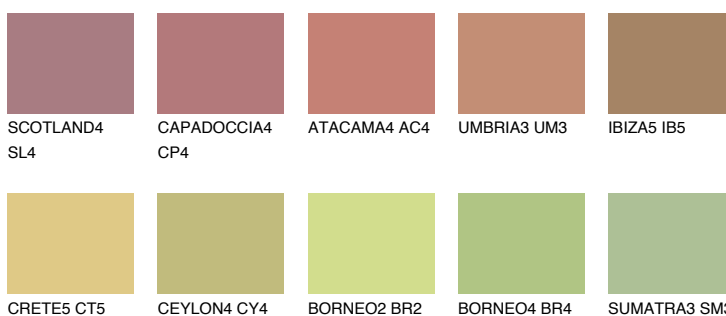

**IBIZA4 IB4**☀ 37% **TSR 37%**

## Kompatibilna boja

### BOJE PALETE COLOURS OF NATURE

### Boje palete Intense

Više informacija o žbukama i bojama, možete pronaći na  
[www.ceresit.hr](http://www.ceresit.hr)