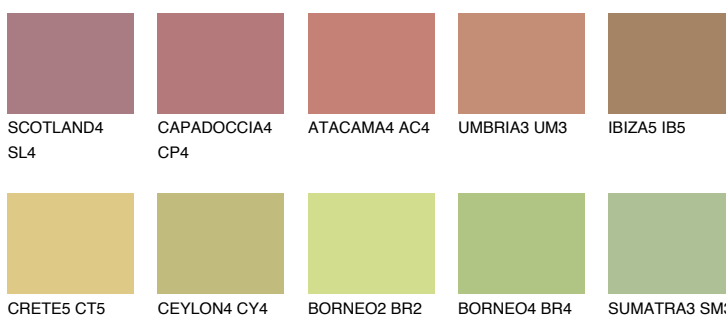

**IBIZA4 IB4**☀ 37% **TSR 37%**

Kompatibilna boja

BOJE PALETE COLOURS OF NATURE

Boje palete Intense

Više informacija o žbukama i bojama, možete pronaći na
www.ceresit.hr