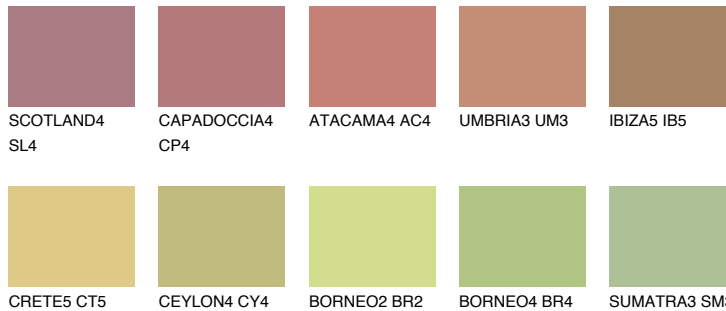

**IBIZA4 IB4**☀ 37% **TSR 37%**

Kompatibilna boja

BOJE PALETE COLOURS OF NATURE

Boje palete Intense

Više informacija o žbukama i bojama, možete pronaći na
www.ceresit.hr