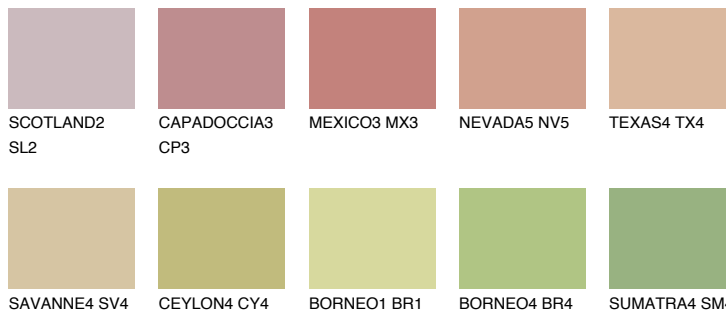

**IBIZA3 IB3**☀ 43% **TSR** 45%

Kompatibilna boja

BOJE PALETE COLOURS OF NATURE

Boje palete Intense

Više informacija o žbukama i bojama, možete pronaći na
www.ceresit.hr