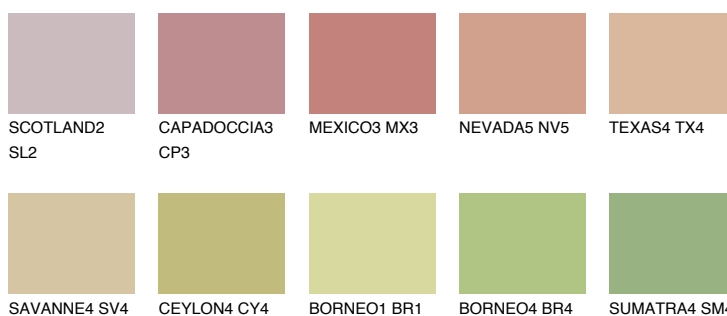

**IBIZA3 IB3**☀ 43% **TSR** 45%

Kompatibilna boja

BOJE PALETE COLOURS OF NATURE

Boje palete Intense

Više informacija o žbukama i bojama, možete pronaći na
www.ceresit.hr