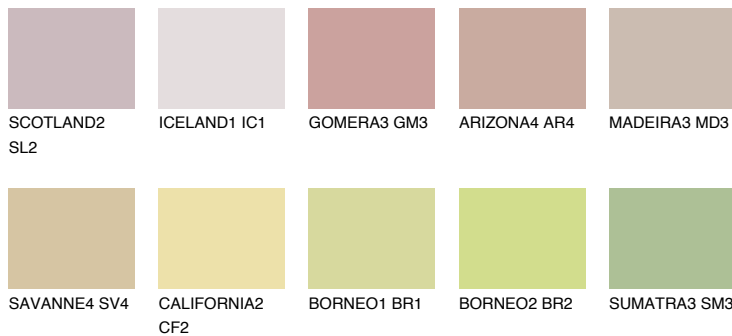

**IBIZA2 IB2**50% **TSR** 48%

Kompatibilna boja

BOJE PALETE COLOURS OF NATURE

Boje palete Intense

Više informacija o žbukama i bojama, možete pronaći na
www.ceresit.hr