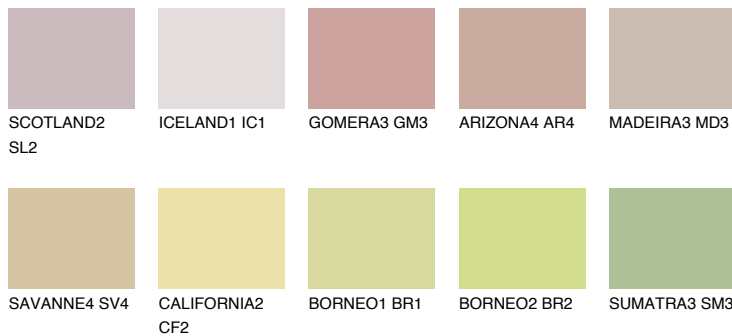


**IBIZA2 IB2**50% **TSR** 48%

## Kompatibilna boja

### BOJE PALETE COLOURS OF NATURE

### Boje palete Intense

Više informacija o žbukama i bojama, možete pronaći na  
[www.ceresit.hr](http://www.ceresit.hr)