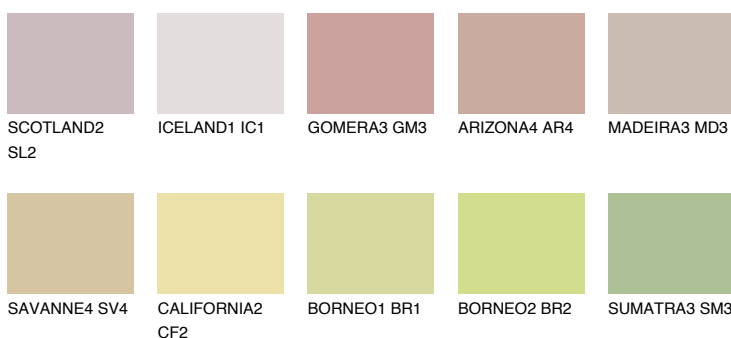

Kompatibilna boja

BOJE PALETE COLOURS OF NATURE