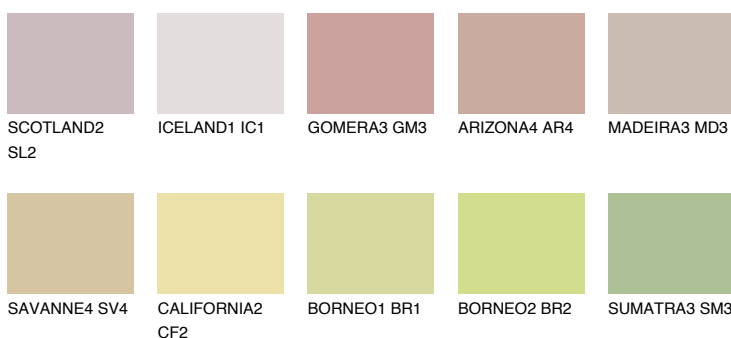

**IBIZA2 IB2**50% **TSR** 48%

## Kompatibilna boja

### BOJE PALETE COLOURS OF NATURE

### Boje palete Intense

Više informacija o žbukama i bojama, možete pronaći na  
[www.ceresit.hr](http://www.ceresit.hr)