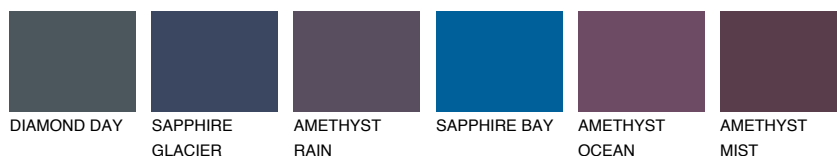

**OCEANIA5 OC5**☀ 47% **TSR** 56%**Kompatibilna boja****BOJE PALETE COLOURS OF NATURE****Boje palete Intense**

Više informacija o žbukama i bojama, možete pronaći na  
[www.ceresit.hr](http://www.ceresit.hr)