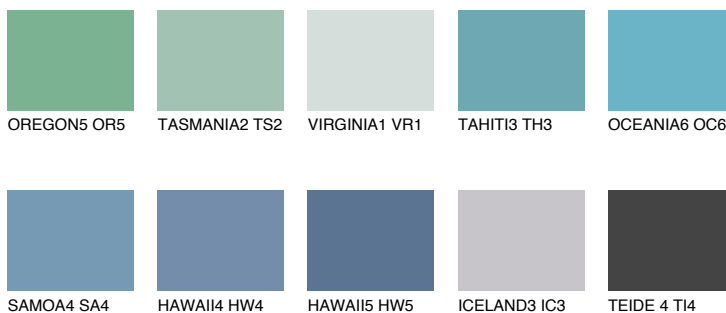

**OCEANIA5 OC5**☀ 47% **TSR** 56%**Kompatibilna boja****BOJE PALETE COLOURS OF NATURE****Boje palete Intense**

Više informacija o žbukama i bojama, možete pronaći na  
[www.ceresit.hr](http://www.ceresit.hr)