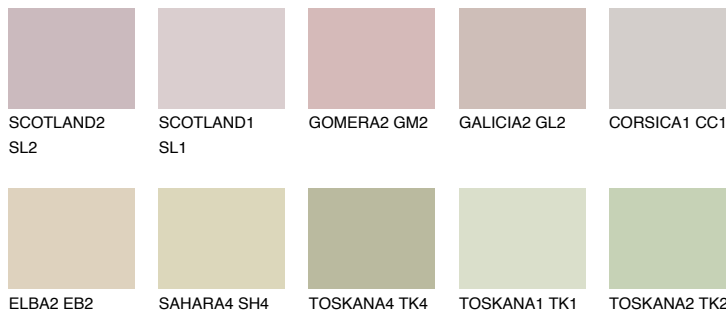


**IBIZA1 IB1**61% **TSR** 57%

Kompatibilna boja

BOJE PALETE COLOURS OF NATURE

Boje palete Intense

Više informacija o žbukama i bojama, možete pronaći na
www.ceresit.hr