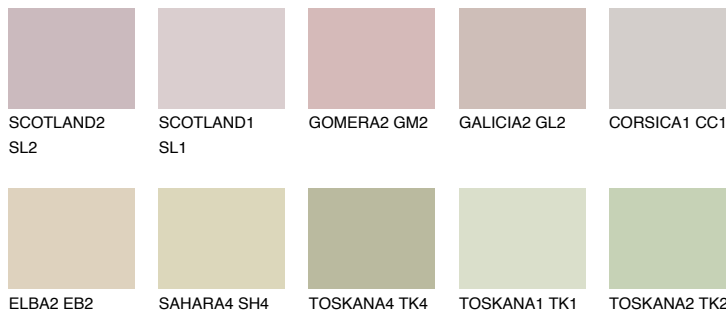


**IBIZA1 IB1**61% **TSR** 57%

Kompatibilna boja

BOJE PALETE COLOURS OF NATURE

Boje palete Intense

Više informacija o žbukama i bojama, možete pronaći na www.ceresit.hr