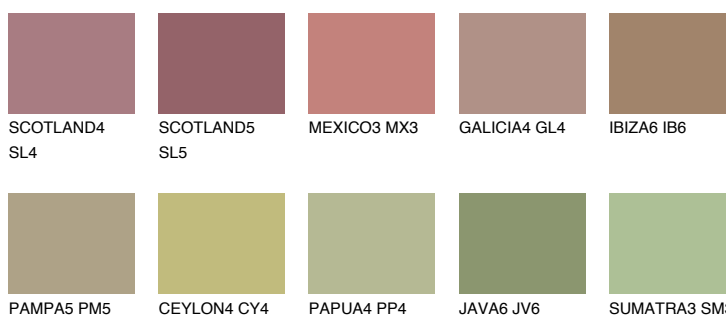

**MAJORCA6 MJ6**☀ 27%   **TSR 25%****Kompatibilna boja****BOJE PALETE COLOURS OF NATURE****Boje palete Intense**

Više informacija o žbukama i bojama, možete pronaći na  
[www.ceresit.hr](http://www.ceresit.hr)