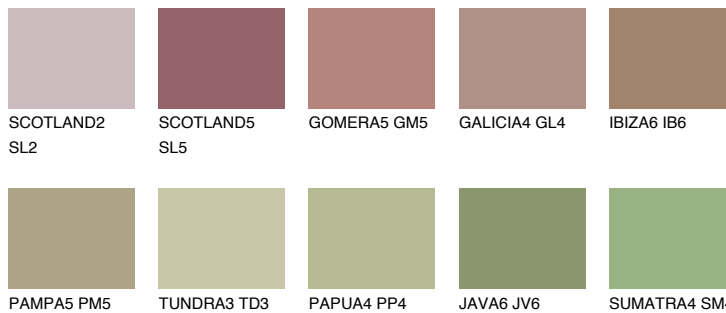

**MAJORCA5 MJ5**☀ 32% **TSR** 29%**Kompatibilna boja****BOJE PALETE COLOURS OF NATURE****Boje palete Intense**

Više informacija o žbukama i bojama, možete pronaći na
www.ceresit.hr