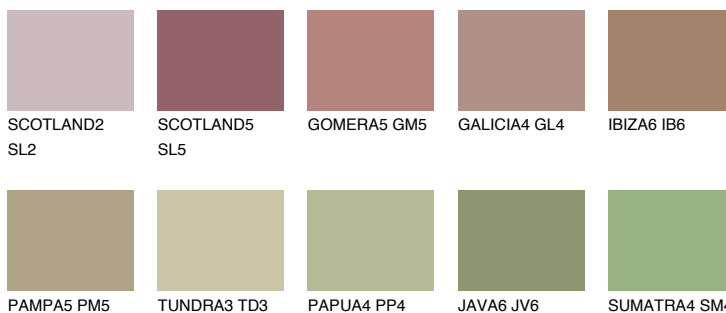

**MAJORCA5 MJ5**☀ 32% **TSR** 29%**Kompatibilna boja****BOJE PALETE COLOURS OF NATURE****Boje palete Intense**

Više informacija o žbukama i bojama, možete pronaći na
www.ceresit.hr