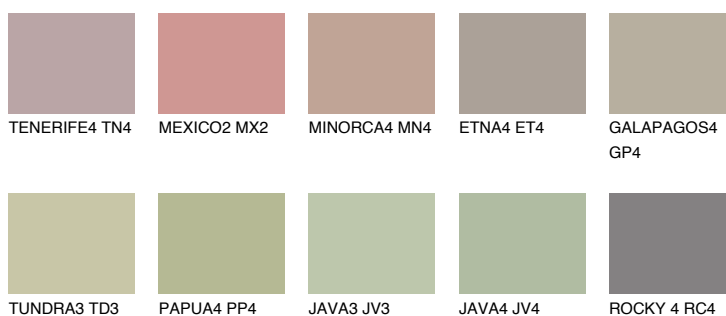

**MAJORCA4 MJ4**43% **TSR** 38%**Kompatibilna boja****BOJE PALETE COLOURS OF NATURE****Boje palete Intense**

Više informacija o žbukama i bojama, možete pronaći na
www.ceresit.hr