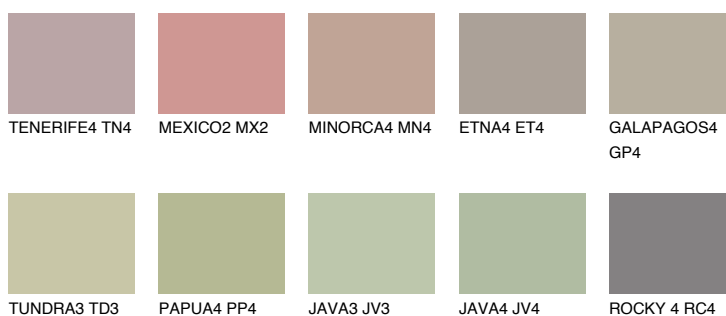

**MAJORCA4 MJ4**● 43% **TSR** 38%**Kompatibilna boja****BOJE PALETE COLOURS OF NATURE****Boje palete Intense**

Više informacija o žbukama i bojama, možete pronaći na  
[www.ceresit.hr](http://www.ceresit.hr)