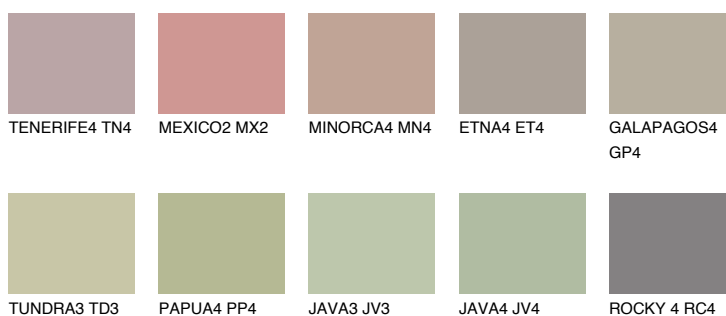

**MAJORCA4 MJ4**● 43% **TSR** 38%**Kompatibilna boja****BOJE PALETE COLOURS OF NATURE****Boje palete Intense**

Više informacija o žbukama i bojama, možete pronaći na
www.ceresit.hr