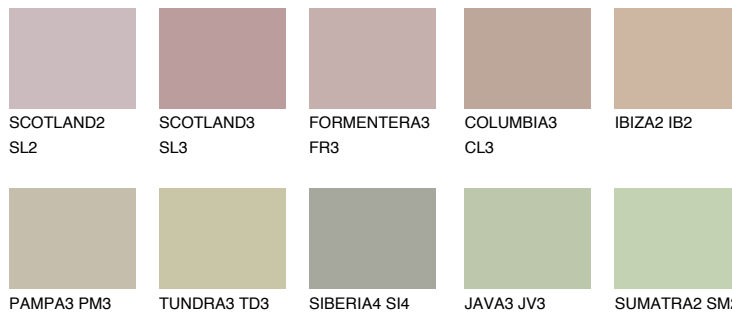

**MAJORCA3 MJ3**● 48% **TSR** 44%**Kompatibilna boja****BOJE PALETE COLOURS OF NATURE****Boje palete Intense**

Više informacija o žbukama i bojama, možete pronaći na
www.ceresit.hr