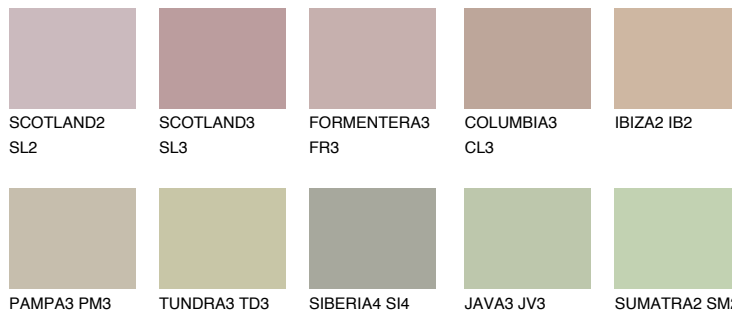

**MAJORCA3 MJ3**● 48% **TSR** 44%**Kompatibilna boja****BOJE PALETE COLOURS OF NATURE****Boje palete Intense**

Više informacija o žbukama i bojama, možete pronaći na  
[www.ceresit.hr](http://www.ceresit.hr)