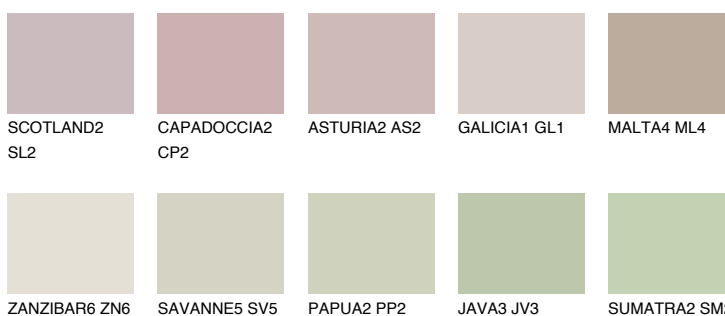

**MAJORCA2 MJ2**56% **TSR** 50%**Kompatibilna boja****BOJE PALETE COLOURS OF NATURE****Boje palete Intense**

Više informacija o žbukama i bojama, možete pronaći na
www.ceresit.hr