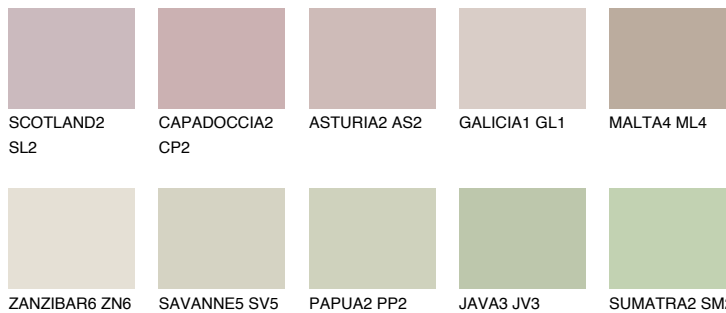


**MAJORCA2 MJ2**56% **TSR** 50%**Kompatibilna boja****BOJE PALETE COLOURS OF NATURE****Boje palete Intense**

Više informacija o žbukama i bojama, možete pronaći na
www.ceresit.hr