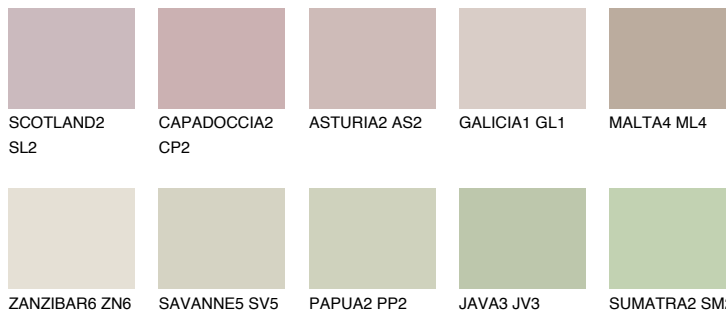

**MAJORCA2 MJ2**56% **TSR** 50%**Kompatibilna boja****BOJE PALETE COLOURS OF NATURE****Boje palete Intense**

Više informacija o žbukama i bojama, možete pronaći na
www.ceresit.hr