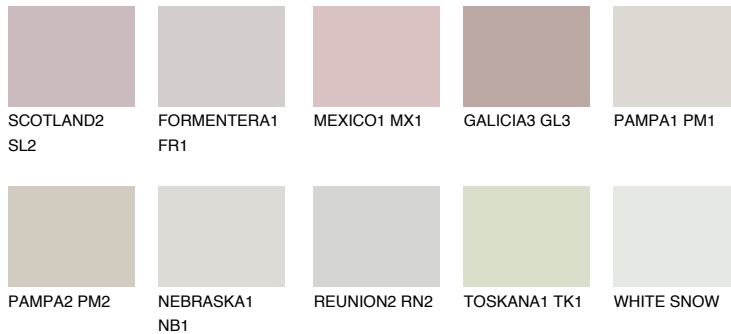


**MAJORCA1 MJ1**67% **TSR** 63%**Kompatibilna boja****BOJE PALETE COLOURS OF NATURE****Boje palete Intense**

Više informacija o žbukama i bojama, možete pronaći na
www.ceresit.hr