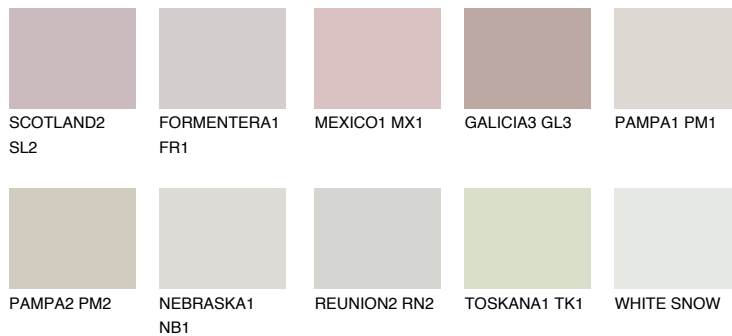


**MAJORCA1 MJ1**67% **TSR** 63%**Kompatibilna boja****BOJE PALETE COLOURS OF NATURE****Boje palete Intense**

Više informacija o žbukama i bojama, možete pronaći na  
[www.ceresit.hr](http://www.ceresit.hr)