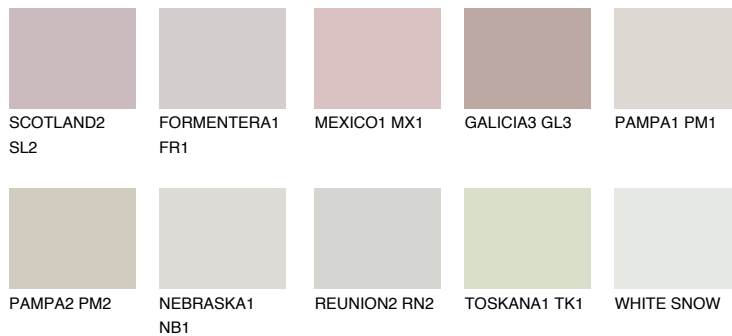


**MAJORCA1 MJ1**67% **TSR** 63%**Kompatibilna boja****BOJE PALETE COLOURS OF NATURE****Boje palete Intense**

Više informacija o žbukama i bojama, možete pronaći na
www.ceresit.hr