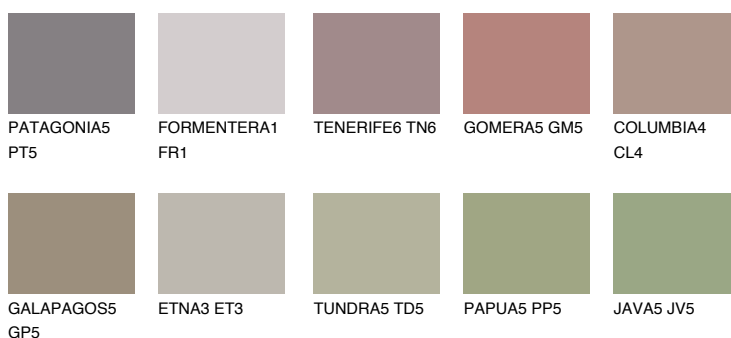

**CORSICA6 CC6**☀ 25% **TSR** 23%**Kompatibilna boja****BOJE PALETE COLOURS OF NATURE****Boje palete Intense**

Više informacija o žbukama i bojama, možete pronaći na
www.ceresit.hr