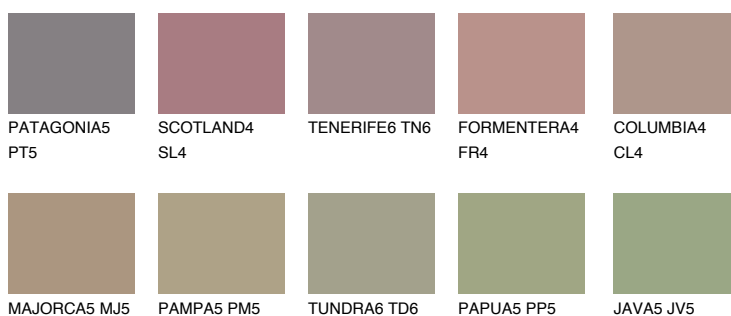

**CORSICA5 CC5**☀ 32% **TSR 32%****Kompatibilna boja****BOJE PALETE COLOURS OF NATURE****Boje palete Intense**

Više informacija o žbukama i bojama, možete pronaći na
www.ceresit.hr