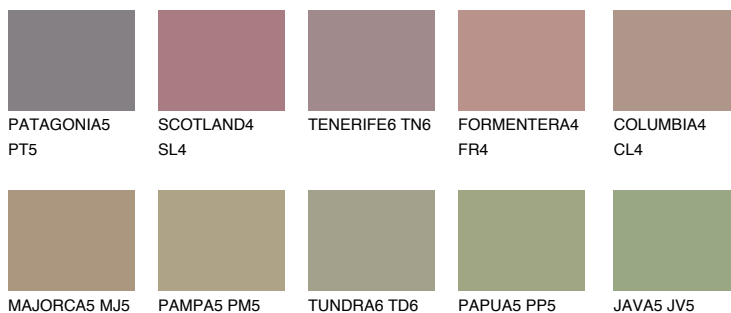

**CORSICA5 CC5**32% **TSR** 32%**Kompatibilna boja****BOJE PALETE COLOURS OF NATURE****Boje palete Intense**

Više informacija o žbukama i bojama, možete pronaći na  
[www.ceresit.hr](http://www.ceresit.hr)