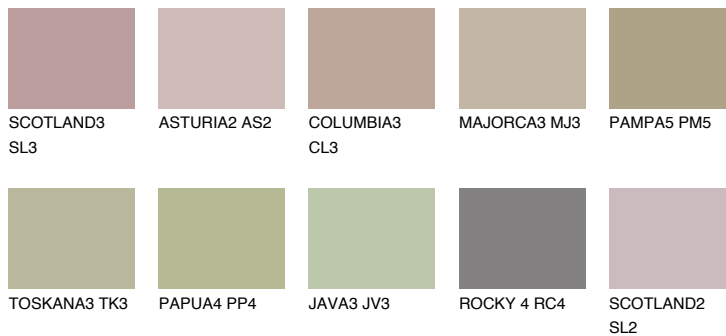

CORSICA4 CC439% **TSR** 39%**Kompatibilna boja****BOJE PALETE COLOURS OF NATURE****Boje palete Intense**

Više informacija o žbukama i bojama, možete pronaći na
www.ceresit.hr