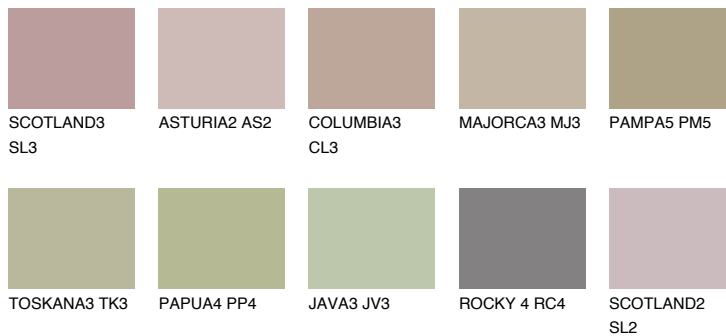

**CORSICA4 CC4**39% **TSR** 39%**Kompatibilna boja****BOJE PALETE COLOURS OF NATURE****Boje palete Intense**

Više informacija o žbukama i bojama, možete pronaći na
www.ceresit.hr