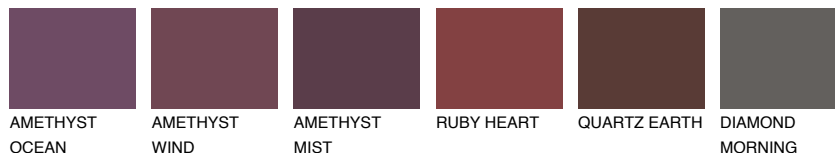

**CORSICA4 CC4**39% **TSR** 39%**Kompatibilna boja****BOJE PALETE COLOURS OF NATURE****Boje palete Intense**

Više informacija o žbukama i bojama, možete pronaći na
www.ceresit.hr