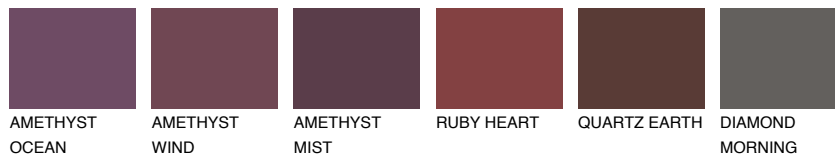

CORSICA4 CC439% **TSR** 39%**Kompatibilna boja****BOJE PALETE COLOURS OF NATURE****Boje palete Intense**

Više informacija o žbukama i bojama, možete pronaći na
www.ceresit.hr