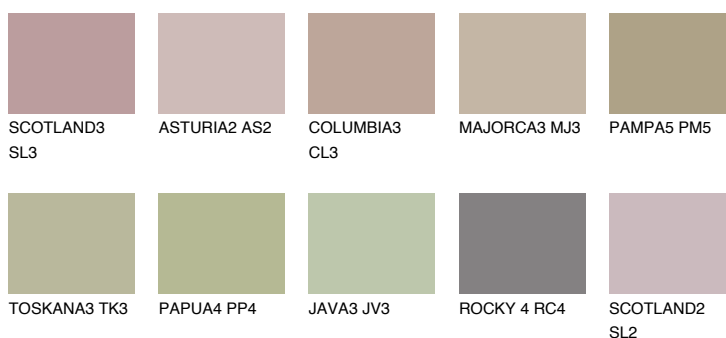

**CORSICA4 CC4**39% **TSR** 39%**Kompatibilna boja****BOJE PALETE COLOURS OF NATURE****Boje palete Intense**

Više informacija o žbukama i bojama, možete pronaći na  
[www.ceresit.hr](http://www.ceresit.hr)