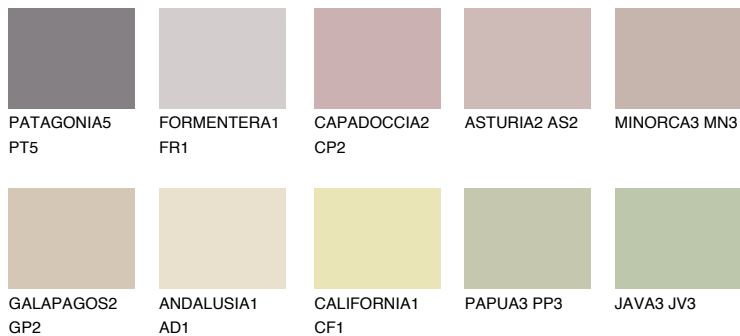


**CORSICA3 CC3**50% **TSR** 49%**Kompatibilna boja****BOJE PALETE COLOURS OF NATURE****Boje palete Intense**

Više informacija o žbukama i bojama, možete pronaći na  
[www.ceresit.hr](http://www.ceresit.hr)