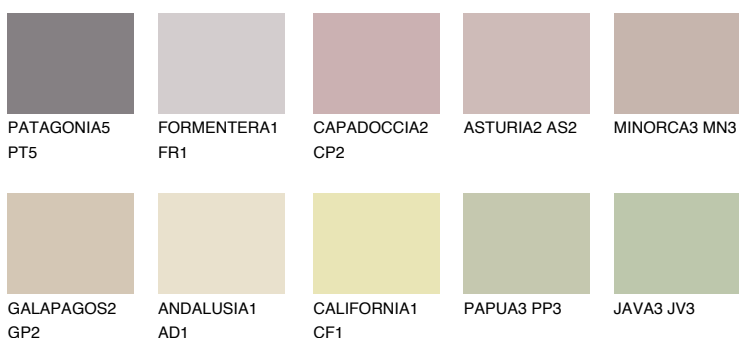


**CORSICA3 CC3**50% **TSR** 49%**Kompatibilna boja****BOJE PALETE COLOURS OF NATURE****Boje palete Intense**

Više informacija o žbukama i bojama, možete pronaći na
www.ceresit.hr