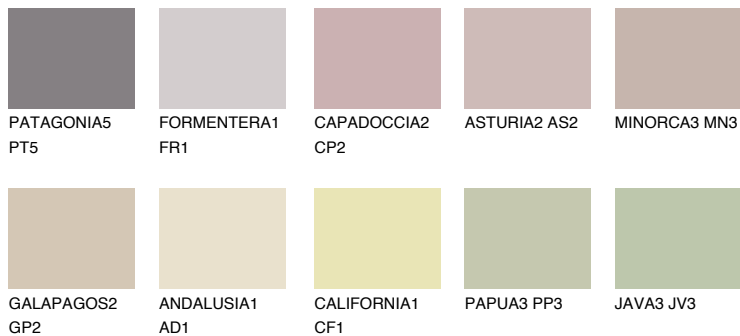


**CORSICA3 CC3**50% **TSR** 49%**Kompatibilna boja****BOJE PALETE COLOURS OF NATURE****Boje palete Intense**

Više informacija o žbukama i bojama, možete pronaći na
www.ceresit.hr