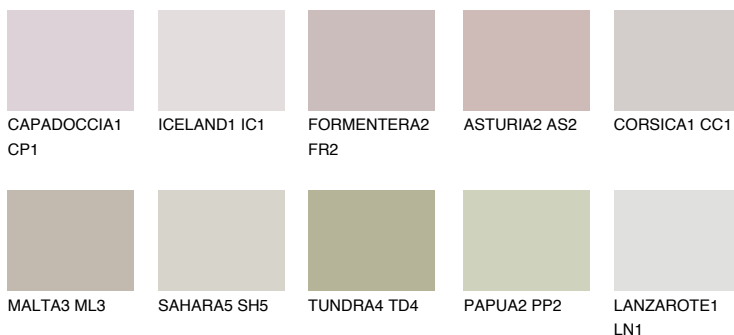


**CORSICA2 CC2**55% **TSR** 50%**Kompatibilna boja****BOJE PALETE COLOURS OF NATURE****Boje palete Intense**

Više informacija o žbukama i bojama, možete pronaći na  
[www.ceresit.hr](http://www.ceresit.hr)