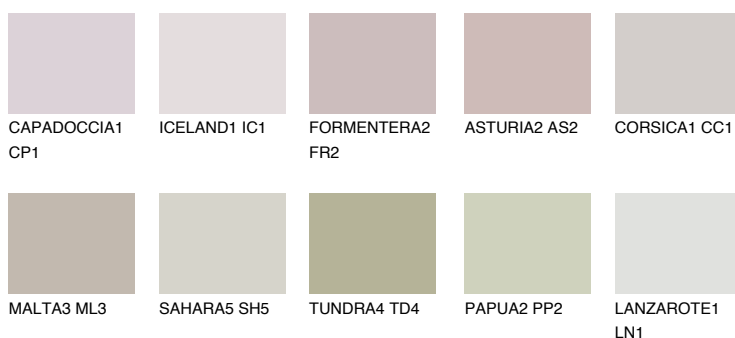


**CORSICA2 CC2**55% **TSR** 50%**Kompatibilna boja****BOJE PALETE COLOURS OF NATURE****Boje palete Intense**

Više informacija o žbukama i bojama, možete pronaći na
www.ceresit.hr