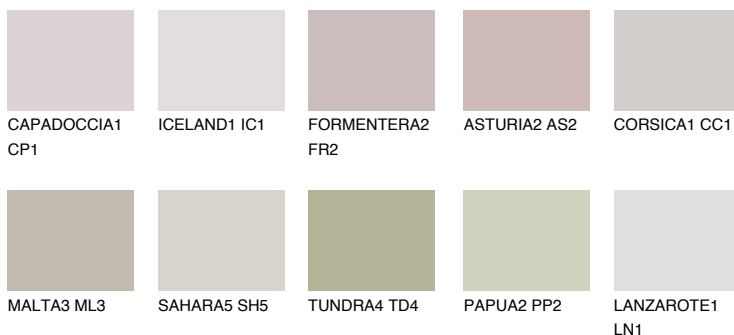


**CORSICA2 CC2**55% **TSR** 50%**Kompatibilna boja****BOJE PALETE COLOURS OF NATURE****Boje palete Intense**

Više informacija o žbukama i bojama, možete pronaći na
www.ceresit.hr