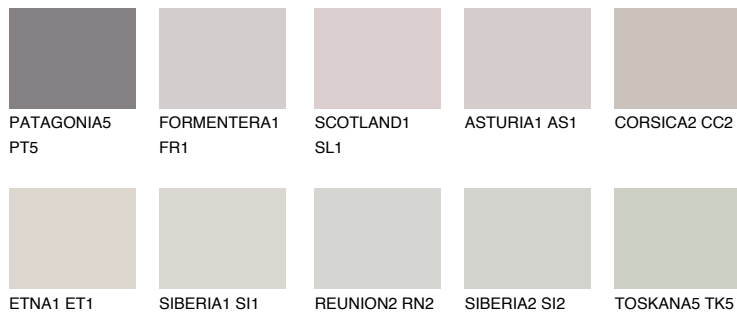

CORSICA1 CC162% **TSR** 61%**Kompatibilna boja****BOJE PALETE COLOURS OF NATURE****Boje palete Intense**

Više informacija o žbukama i bojama, možete pronaći na
www.ceresit.hr