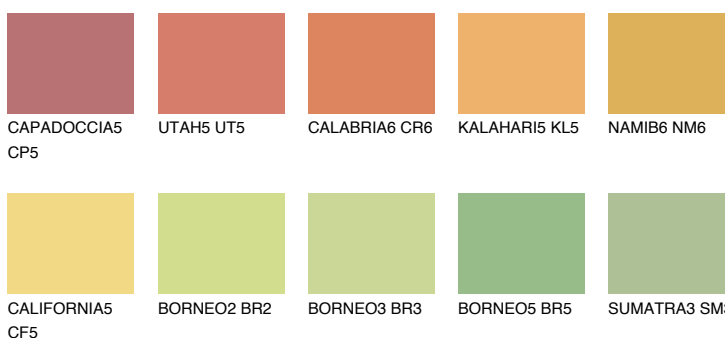

**CALIFORNIA6 CF6**65% **TSR** 65%**Kompatibilna boja****BOJE PALETE COLOURS OF NATURE****Boje palete Intense**

Više informacija o žbukama i bojama, možete pronaći na
www.ceresit.hr