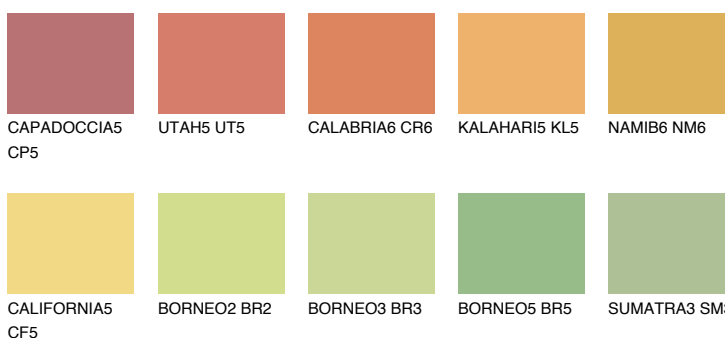

**CALIFORNIA6 CF6**65% **TSR** 65%**Kompatibilna boja****BOJE PALETE COLOURS OF NATURE****Boje palete Intense**

Više informacija o žbukama i bojama, možete pronaći na  
[www.ceresit.hr](http://www.ceresit.hr)