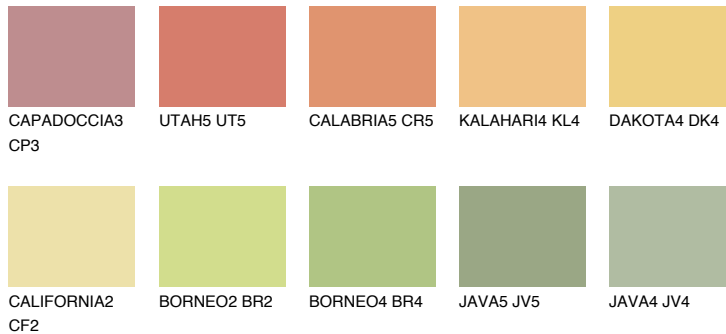


**CALIFORNIA5 CF5**70% **TSR** 67%**Kompatibilna boja****BOJE PALETE COLOURS OF NATURE****Boje palete Intense**

Više informacija o žbukama i bojama, možete pronaći na  
[www.ceresit.hr](http://www.ceresit.hr)

Predstavljene boje odnose se na žbuke i boje koje nudi Ceresit. Zbog upotrebe digitalnih tehnika, predstavljene boje možda ne odgovaraju u potpunosti stvarnim bojama pa se ne mogu smatrati pouzdanom prezentacijom boja. Preporučujemo provjeru jedinstvenih uzoraka boja.