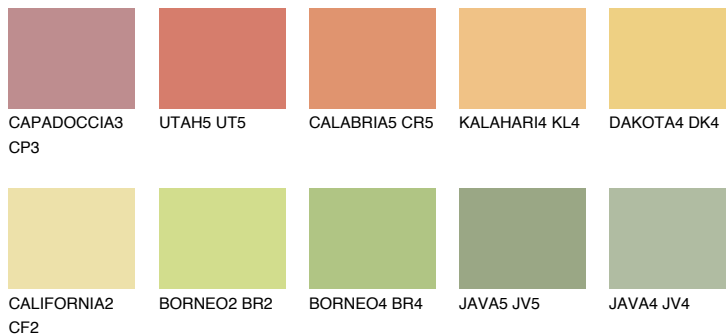


**CALIFORNIA5 CF5**70% **TSR** 67%**Kompatibilna boja****BOJE PALETE COLOURS OF NATURE****Boje palete Intense**

Više informacija o žbukama i bojama, možete pronaći na
www.ceresit.hr

Predstavljene boje odnose se na žbuke i boje koje nudi Ceresit. Zbog upotrebe digitalnih tehnika, predstavljene boje možda ne odgovaraju u potpunosti stvarnim bojama pa se ne mogu smatrati pouzdanom prezentacijom boja. Preporučujemo provjeru jedinstvenih uzoraka boja.