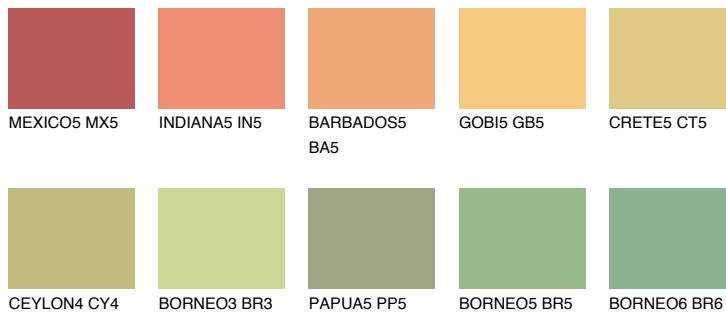


**CALIFORNIA4 CF4**70% **TSR** 66%**Kompatibilna boja****BOJE PALETE COLOURS OF NATURE****Boje palete Intense**

Više informacija o žbukama i bojama, možete pronaći na www.ceresit.hr

Predstavljene boje odnose se na žbuke i boje koje nudi Ceresit. Zbog upotrebe digitalnih tehnika, predstavljene boje možda ne odgovaraju u potpunosti stvarnim bojama pa se ne mogu smatrati pouzdanom prezentacijom boja. Preporučujemo provjeru jedinstvenih uzoraka boja.