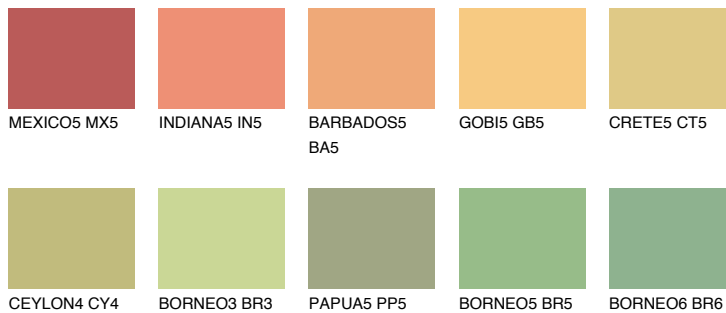


**CALIFORNIA4 CF4**70% **TSR** 66%**Kompatibilna boja****BOJE PALETE COLOURS OF NATURE****Boje palete Intense**

Više informacija o žbukama i bojama, možete pronaći na [www.ceresit.hr](http://www.ceresit.hr)

Predstavljene boje odnose se na žbuke i boje koje nudi Ceresit. Zbog upotrebe digitalnih tehnika, predstavljene boje možda ne odgovaraju u potpunosti stvarnim bojama pa se ne mogu smatrati pouzdanom prezentacijom boja. Preporučujemo provjeru jedinstvenih uzoraka boja.