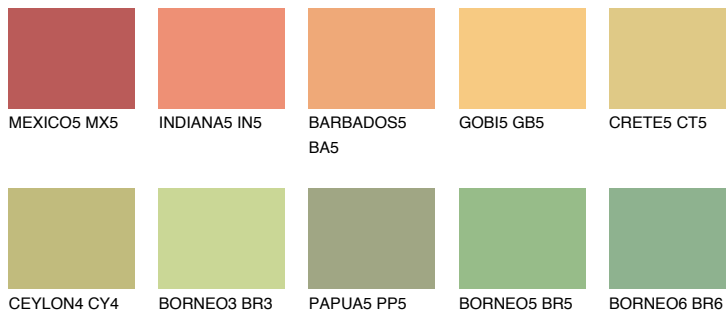


**CALIFORNIA4 CF4**70% **TSR** 66%**Kompatibilna boja****BOJE PALETE COLOURS OF NATURE****Boje palete Intense**

Više informacija o žbukama i bojama, možete pronaći na
www.ceresit.hr