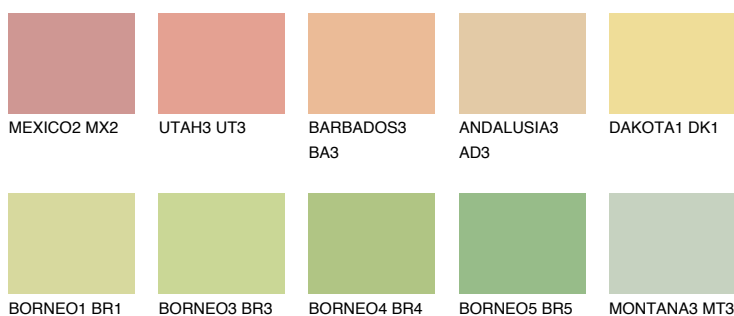

**CALIFORNIA3 CF3**73% **TSR** 68%**Kompatibilna boja****BOJE PALETE COLOURS OF NATURE****Boje palete Intense**

Više informacija o žbukama i bojama, možete pronaći na  
[www.ceresit.hr](http://www.ceresit.hr)