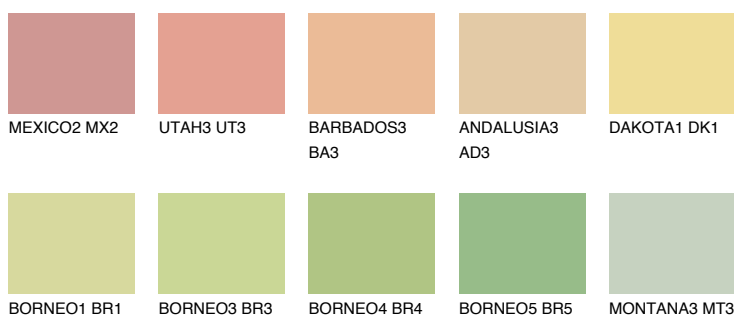

**CALIFORNIA3 CF3**73% **TSR** 68%**Kompatibilna boja****BOJE PALETE COLOURS OF NATURE****Boje palete Intense**

Više informacija o žbukama i bojama, možete pronaći na
www.ceresit.hr