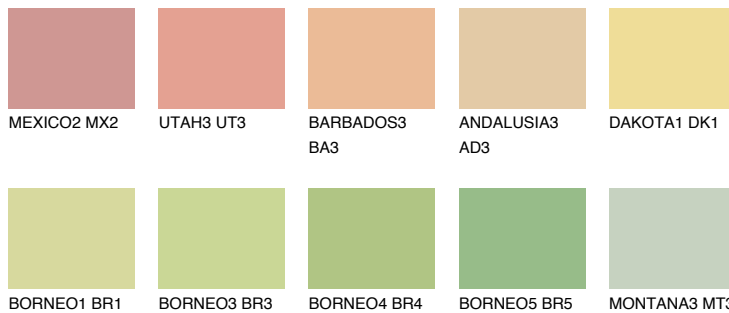


**CALIFORNIA3 CF3**73% **TSR** 68%**Kompatibilna boja****BOJE PALETE COLOURS OF NATURE****Boje palete Intense**

Više informacija o žbukama i bojama, možete pronaći na www.ceresit.hr