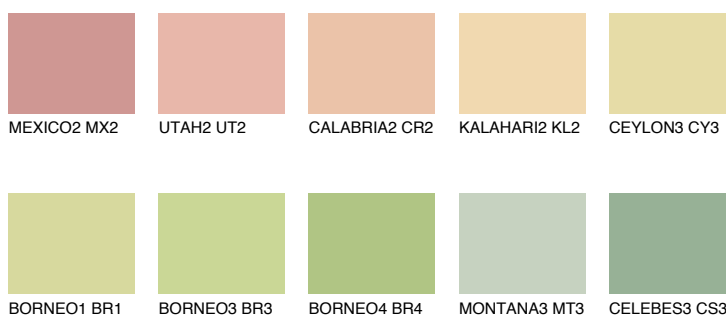

**CALIFORNIA2 CF2**75% **TSR** 68%**Kompatibilna boja****BOJE PALETE COLOURS OF NATURE****Boje palete Intense**

Više informacija o žbukama i bojama, možete pronaći na  
[www.ceresit.hr](http://www.ceresit.hr)