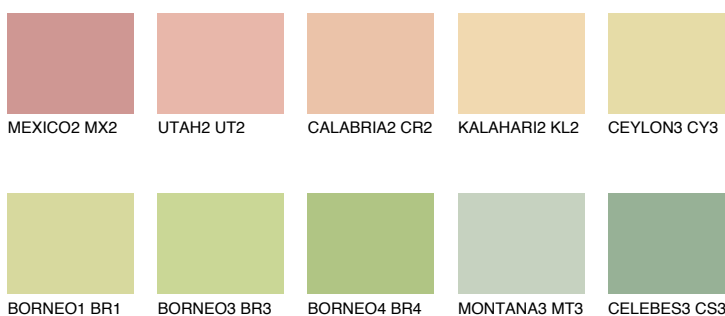

**CALIFORNIA2 CF2**75% **TSR** 68%**Kompatibilna boja****BOJE PALETE COLOURS OF NATURE****Boje palete Intense**

Više informacija o žbukama i bojama, možete pronaći na www.ceresit.hr