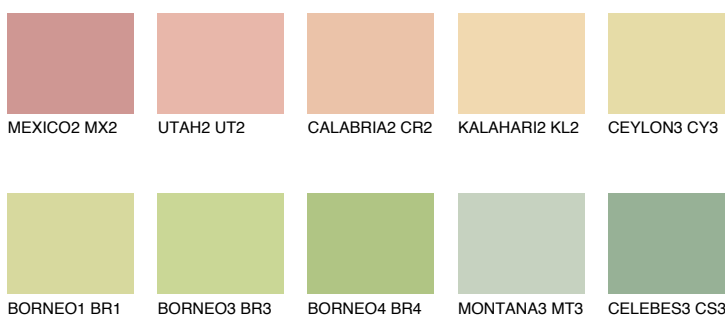

**CALIFORNIA2 CF2**75% **TSR** 68%**Kompatibilna boja****BOJE PALETE COLOURS OF NATURE****Boje palete Intense**

Više informacija o žbukama i bojama, možete pronaći na [www.ceresit.hr](http://www.ceresit.hr)