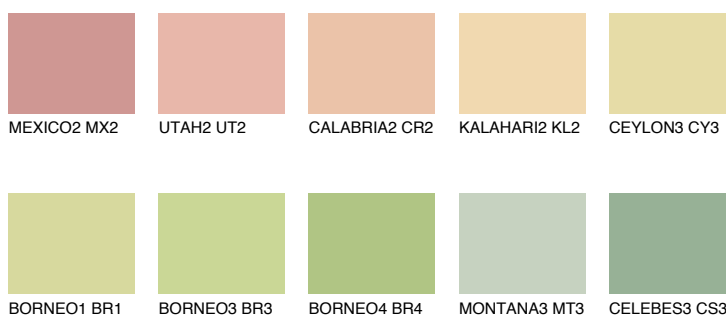

**CALIFORNIA2 CF2**75% **TSR** 68%**Kompatibilna boja****BOJE PALETE COLOURS OF NATURE****Boje palete Intense**

Više informacija o žbukama i bojama, možete pronaći na www.ceresit.hr