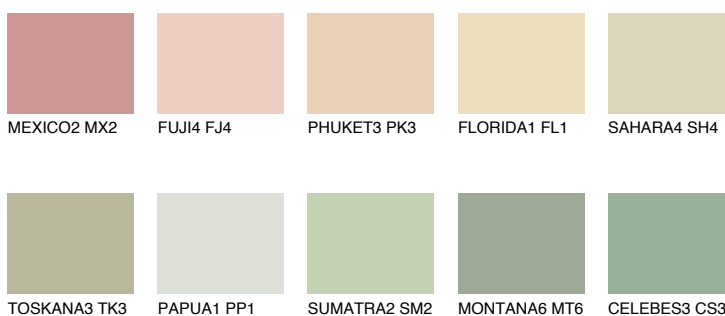


**CALIFORNIA1 CF1**76% **TSR** 70%**Kompatibilna boja****BOJE PALETE COLOURS OF NATURE****Boje palete Intense**

Više informacija o žbukama i bojama, možete pronaći na
www.ceresit.hr