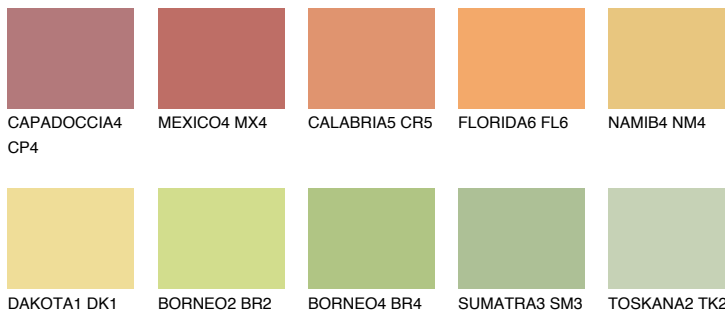

**CRETE6 CT6**53% **TSR** 51%**Kompatibilna boja****BOJE PALETE COLOURS OF NATURE****Boje palete Intense**

Više informacija o žbukama i bojama, možete pronaći na
www.ceresit.hr