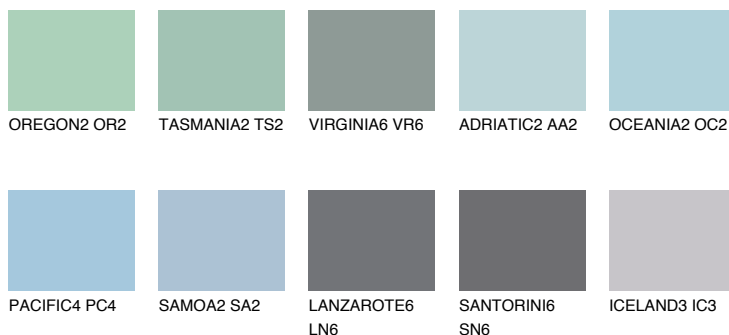

**OCEANIA3 OC3**53% **TSR** 58%**Kompatibilna boja****BOJE PALETE COLOURS OF NATURE****Boje palete Intense**

Više informacija o žbukama i bojama, možete pronaći na
www.ceresit.hr