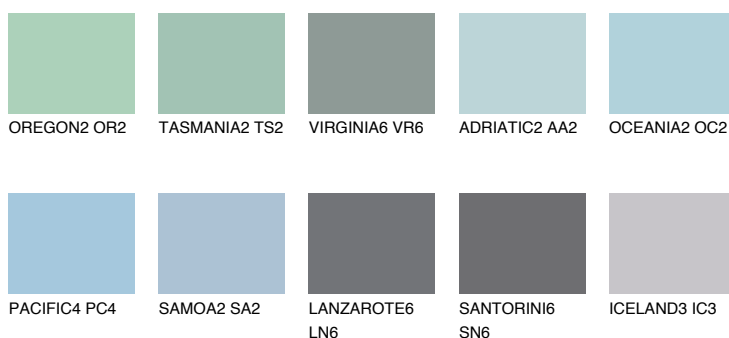

**OCEANIA3 OC3**53% **TSR** 58%**Kompatibilna boja****BOJE PALETE COLOURS OF NATURE****Boje palete Intense**

Više informacija o žbukama i bojama, možete pronaći na
www.ceresit.hr