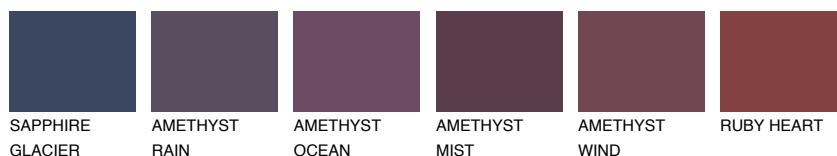

**OCEANIA3 OC3**53% **TSR** 58%**Kompatibilna boja****BOJE PALETE COLOURS OF NATURE****Boje palete Intense**

Više informacija o žbukama i bojama, možete pronaći na
www.ceresit.hr